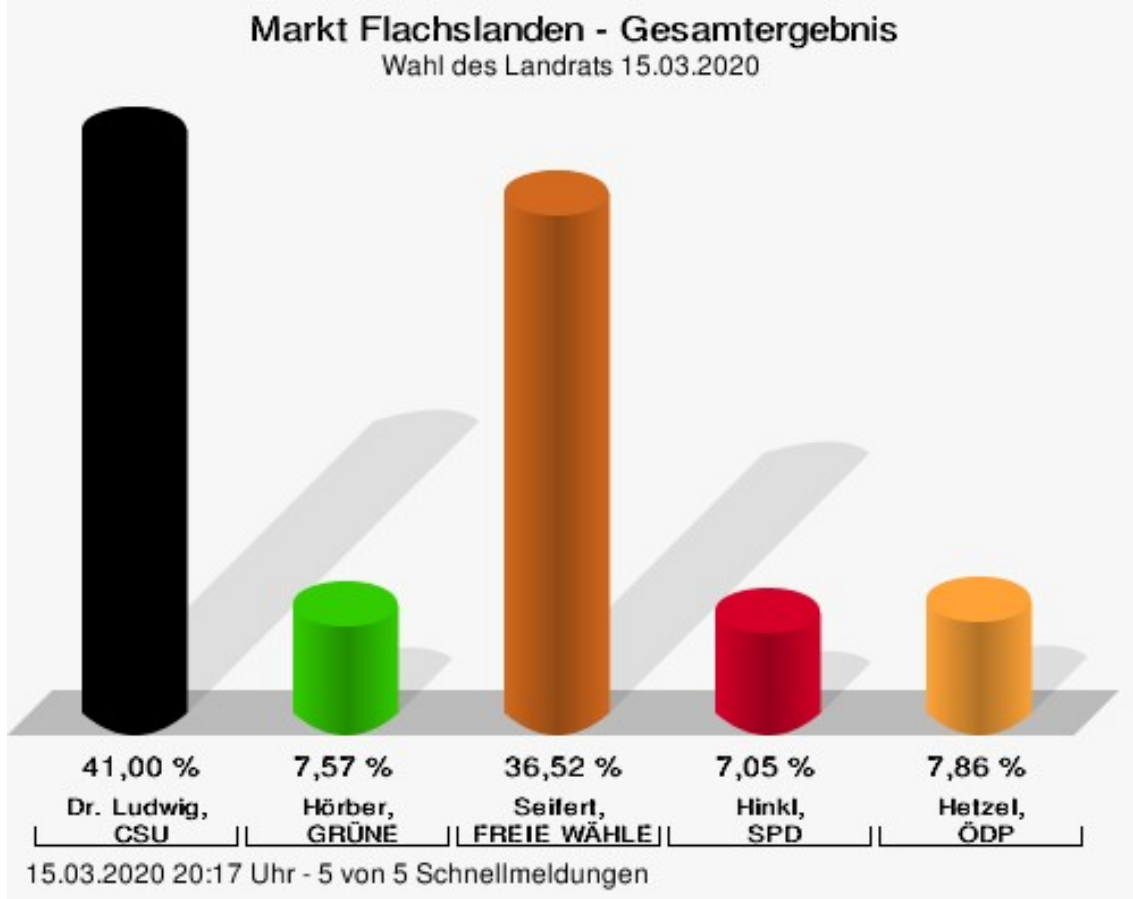

Wahl des Landrats 15.03.2020 Markt Flachslanden

	Anzahl	Prozent
Dr. Ludwig, CSU	558	41,00 %
Hörber, GRÜNE	103	7,57 %
Seifert, FREIE WÄHLER/FW Landkreis Ansbach	497	36,52 %
Hinkl, SPD	96	7,05 %
Hetzel, ÖDP	107	7,86 %

Hinkl, SPD = Hinkl, Sozialdemokratische Partei Deutschlands

Hetzel, ÖDP = Hetzel, Ökologisch-Demokratische Partei

Wahlbeteiligung

15.03.2020 20:17 Uhr - 5 von 5 Schnellmeldungen